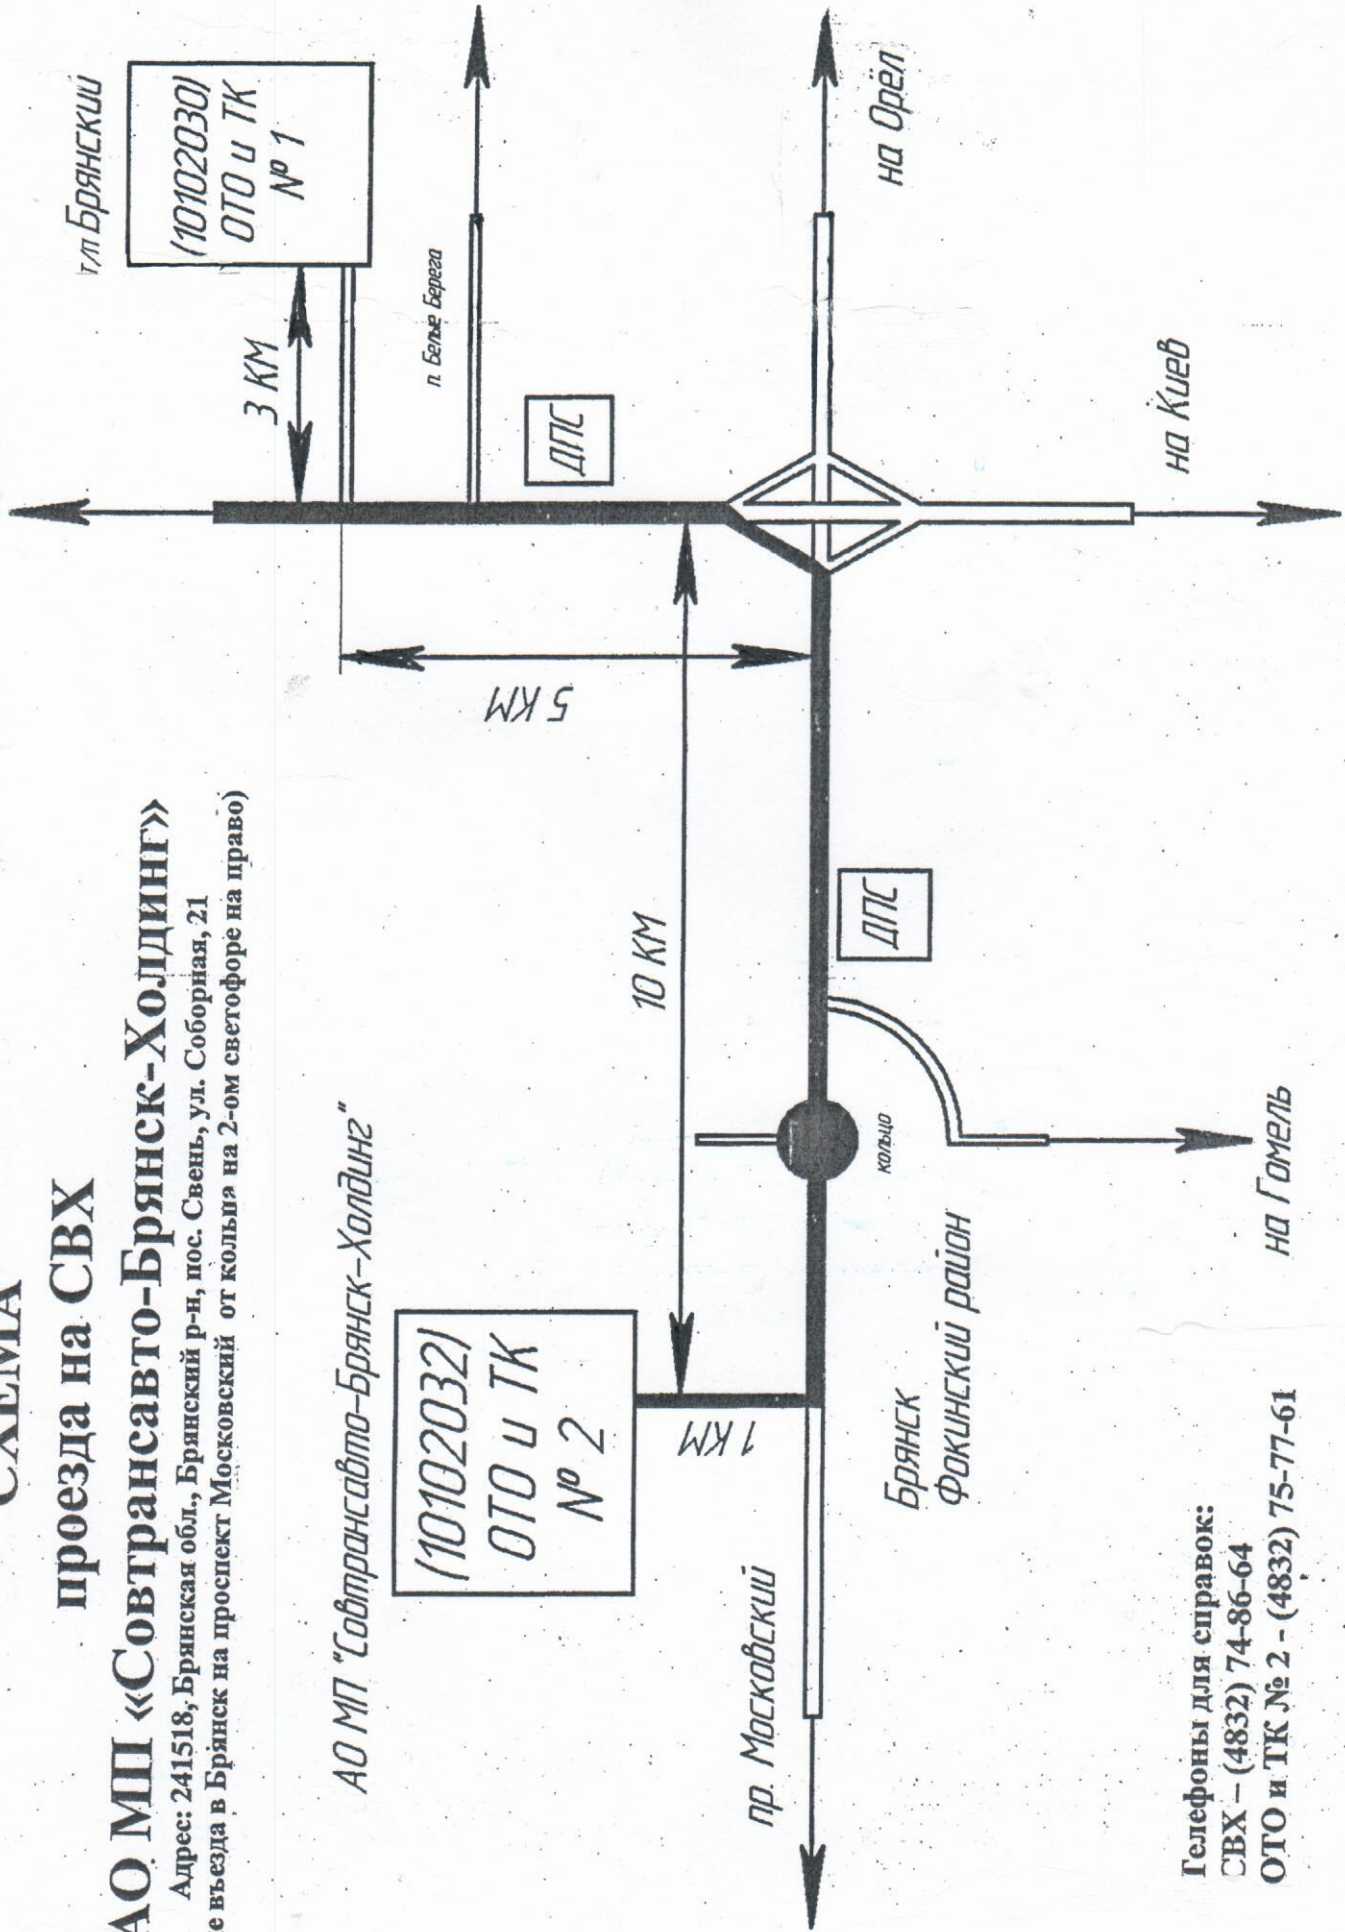

СХЕМА

проезда на СВХ

АО МП «Совтрансавто-Брянск-Холдинг»

Адрес: 241518, Брянская обл., Брянский р-н, пос. Свень, ул. Соборная, 21
(после въезда в Брянск на проспект Московский от кольца на 2-ом светофоре на право)

АО МП «Совтрансавто-Брянск-Холдинг»

Телефоны для справок:
СВХ – (4832) 74-86-64
ОТО и ТК № 2 – (4832) 75-77-61